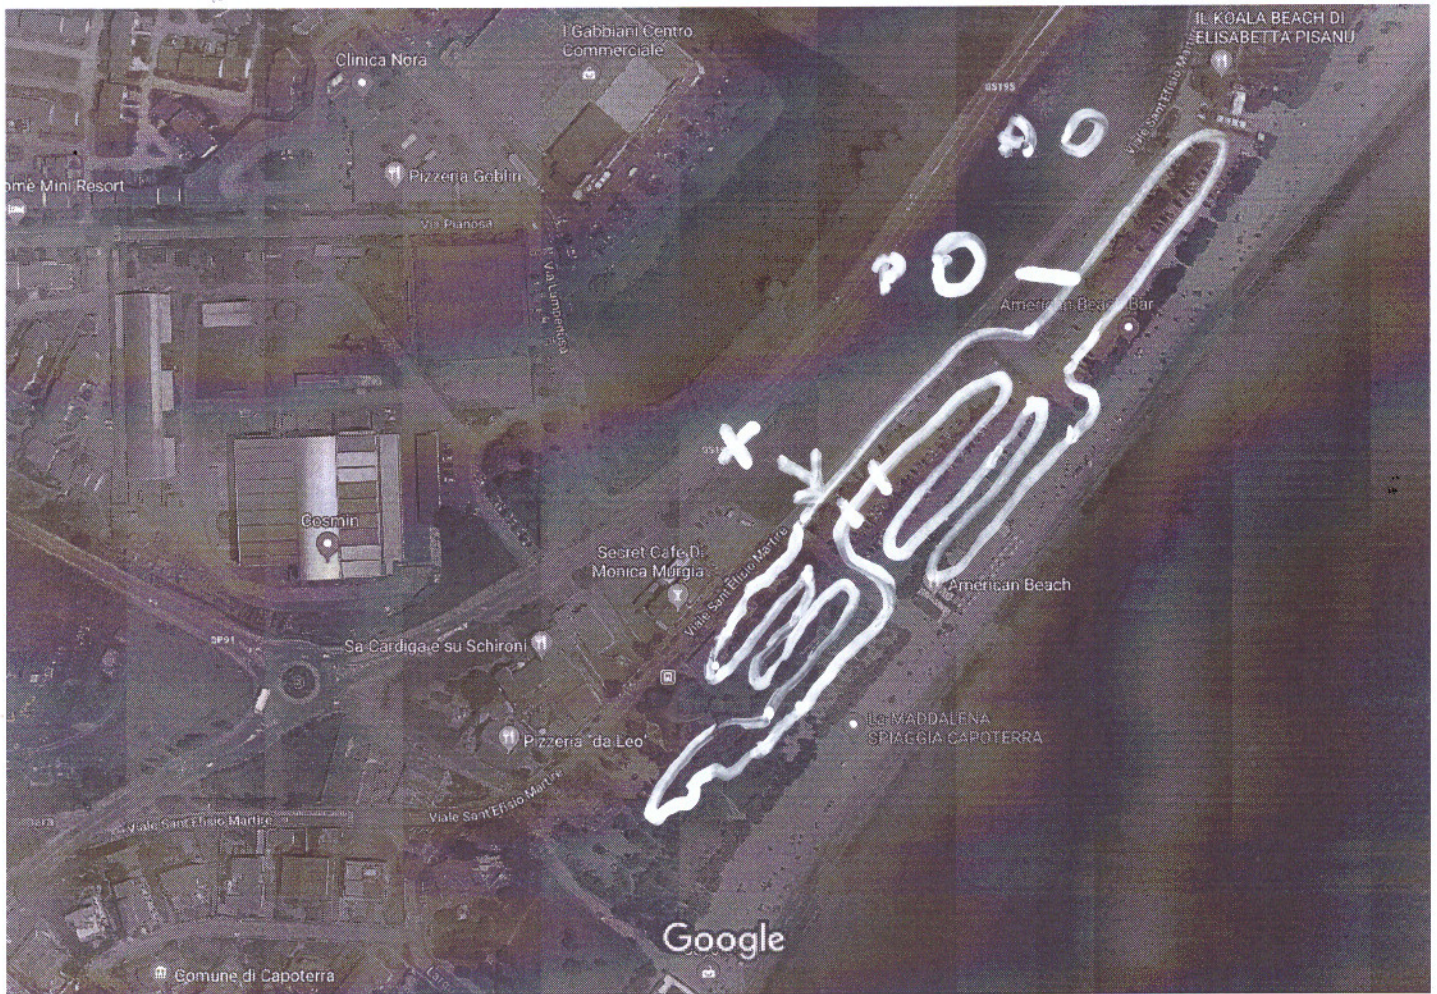

Google Maps

Capoterra

PERCORSO GARA XC GRAN PRIX "EFISIO MELIS"

Immagini ©2020 Google, Immagini ©2020 Maxar Technologies, Dati cartografici ©2020 100 pd

P = PARTENZA
 A = ARRIVO
 X = OSTACOLI ARTIFICIALI
 Percorso 2200 MT

Capoterra

09012 CA

13 GEN. 2020

Per lo più nuvoloso · 11 °C
08:48

- 
Indicazioni
stradali
- 
Salva
- 
Nelle
vicinanze
- 
Invia al
telefono
- 
Condividi

STRUTTURA TECNICA REGIONALE SARDEGNA F.C.I.